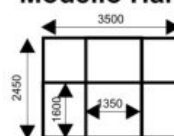

Modello Haras

Ref: 07FONH(C)	Ref: 1705FONH(C)
Facciata completa 3500x2450x50mm	Solo porta
1264,00 € netto	710,00 € netto
+ 286,00 € netto	+ 60,00 € netto
+ 443,00 € netto	+ 145,00 € netto

pino massiccio
Quercia massiccia 2nda scelta
Quercia massiccia 1a scelta

Facciate Deauville

Facciata a colonne formante una mezza luna, divisa in tre parti con porta battente. Quattro colonne, due teste di cavallo e due dischi sulla parte bassa. Doppio chiavistello in ottone. Armatura metallica poliesteri per esterni ad alta resistenza oppure zincata a caldo.

In opzione :

- Decoraz. con dischi dorati o sfere.
- Barra porta coperte ottonate.
- Mangiatoia a sportello.