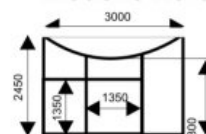

In opzione :

- Decoraz. con dischi dorati o sfere.
- Barra porta coperte ottonate.
- Mangiatoia a sportello.

Modello club

Ref: 07DEA(C)	Ref: 1705DEA(C)
3000x2300x50mm	Solo porta
1154,00 € netto	648,00 € netto
+ 110,00 € netto	+ 62,00 € netto
+ 252,00 € netto	+ 141,00 € netto

Modello Haras

Ref: 07DEAH(C)	Ref: 1705DEAH(C)
3000x2450x50mm	Solo porta
1484,00 € netto	835,00 € netto
+ 128,00 € netto	+ 66,00 € netto
+ 284,00 € netto	+ 166,00 € netto

Pino massiccio
Quercia massiccia 2nda scelta
Quercia massiccia 1a scelta