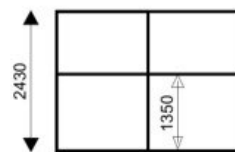

Opzioni: dischi o sfere dorate.
Colonne supplementari.

OPZIONE
VERNICIATURA IN POLIESTERE
QUALITÀ DA ESTERNI
disponibile in tutti i colori
di Pantone

Modello Club

Modello Haras

a sbarre Réf: 0901 3000x2250x50mm	Mixte Réf: 0902 3000x2250x50mm	in legno Réf: 0904 3000x2250x50mm		a sbarre Réf: 0901H 3000x2430x50mm	Mixte Réf: 0902H 3000x2430x50mm	in legno Réf: 0904H 3000x2430x50mm
544,00 € netto	577,00 € netto	609,00 € netto	Pin massif Réf: -	610,00 € netto	648,00 € netto	686,00 € netto
+ 245,00 € netto	+ 268,00 € netto	+ 290,00 € netto	Chêne massif 2 ^{ème} choix Réf: -C	+ 296,00 € netto	+ 302,00 € netto	+ 333,00 € netto
+ 347,00 € netto	+ 505,00 € netto	+ 663,00 € netto	Chêne massif 1 ^{er} choix Réf: -C	+ 371,00 € netto	+ 547,00 € netto	+ 722,00 € netto
+ 436,00 € netto	+ 450,00 € netto	+ 463,00 € netto	Résine 32 mm Réf: -R(M,N,V)32	+ 502,00 € netto	+ 514,00 € netto	+ 532,00 € netto
+ 470,00 € netto	+ 606,00 € netto	+ 741,00 € netto	Résine 38 mm Réf: -R(M,N,V)38	+ 541,00 € netto	+ 696,00 € netto	+ 852,00 € netto