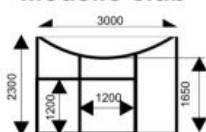

Modello club

Ref: 07DEA(C)	Ref: 1705DEA(C)
3000x2300x50mm	Solo porta
1154,00 € netto	648,00 € netto
+ 110,00 € netto	+ 62,00 € netto
+ 252,00 € netto	+ 141,00 € netto