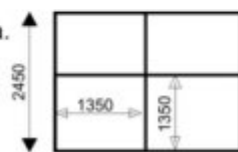

Modello Haras