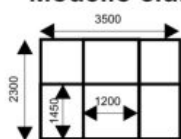

Barra porta coperte ottonate.

spessore
50 mm
facciata

Modello Haras

pino massiccio
quercia massiccia 2nda scelta
quercia massiccia 1a scelta

Ref: 07LONH(C)
Facciata completa 3000x2450x50mm
945,00 € netto
+ 187,00 € netto
+ 344,00 € netto

Modello club

Ref: 07FON(C)	Ref: 07FON(C)	Ref: 1705FON(C)
Facciata completa 3000x2300x50mm	Facciata completa 3500x2300x50mm	Solo porta
1011,00 € netto	1078,00 € netto	604,00 € netto
+ 89,00 € netto	+ 76,00 € netto	+ 45,00 € netto
+ 144,00 € netto	+ 218,00 € netto	+ 187,00 € netto