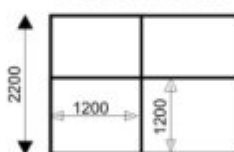

Collezione *Prestige*

Facciate Vittel

Facciata a colonne (3 colonne da 90mm di diametro) con porta e griglia apribili oppure a collo di cigno. Doppio chiavistello in ottone - Mangiatoia a sportello. Armatura metallica con verniciatura poliesteri per esterni ad alta resistenza oppure zincata a caldo. In opzione : Decoraz. con dischi dorati o sfere, barra porta coperte ottonate.

OPZIONE
VERNICIATURA IN POLIESTERE
QUALITÀ DA ESTERNI
disponibile in tutti i colori
di Pantone

spessore
50 mm
facciata

Modello club

Ref. 07VIT(C)	Ref. 170SVIT(C)
Facciata completa 3000x2300x50mm	Solo porta
736,00 € netto	
841,00 € netto	527,00 € netto
+ 313,00 € netto	+ 199,00 € netto
+ 455,00 € netto	+ 287,00 € netto