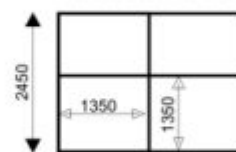

Modello Haras

Ref. 07VITH(C)	Ref. 170SVITH(C)
Facciata completa 3000x2450x50mm	Solo porta
989,00 € netto	615,00 € netto
+ 374,00 € netto	+ 238,00 € netto
+ 531,00 € netto	+ 343,00 € netto

Pino massiccio senza teste e senza mangiatoia
Pino massiccio
Quercia massiccia 2nda scelta
Quercia massiccia 1a scelta