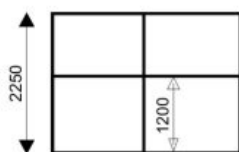

Opzioni: dischi o sfere dorate.
Colonne supplementari.

OPZIONE
VERNICIATURA IN POLIESTERE
QUALITÀ DA ESTERNI
disponibile in tutti i colori
di Pantone

Modello Club

Modello Haras

a sbarre Réf: 0901 3000x2250x50mm	Mixte Réf: 0902 3000x2250x50mm	in legno Réf: 0904 3000x2250x50mm		a sbarre Réf: 0901H 3000x2430x50mm	Mixte Réf: 0902H 3000x2430x50mm	in legno Réf: 0904H 3000x2430x50mm
544,00 € netto	577,00 € netto	609,00 € netto	Pin massif Réf: -	610,00 € netto	648,00 € netto	686,00 € netto
+ 245,00 € netto	+ 268,00 € netto	+ 290,00 € netto	Chêne massif 2 ^{ème} choix Réf: -C	+ 296,00 € netto	+ 302,00 € netto	+ 333,00 € netto
+ 347,00 € netto	+ 505,00 € netto	+ 663,00 € netto	Chêne massif 1 ^{er} choix Réf: -C	+ 371,00 € netto	+ 547,00 € netto	+ 722,00 € netto
+ 436,00 € netto	+ 450,00 € netto	+ 463,00 € netto	Résine 32 mm Réf: -R(M,N,V)32	+ 502,00 € netto	+ 514,00 € netto	+ 532,00 € netto
+ 470,00 € netto	+ 606,00 € netto	+ 741,00 € netto	Résine 38 mm Réf: -R(M,N,V)38	+ 541,00 € netto	+ 696,00 € netto	+ 852,00 € netto