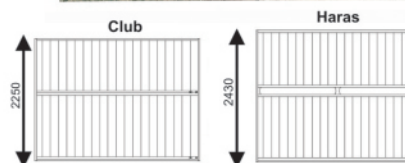

Divisori in legno

Struttura galvanizzata a caldo.