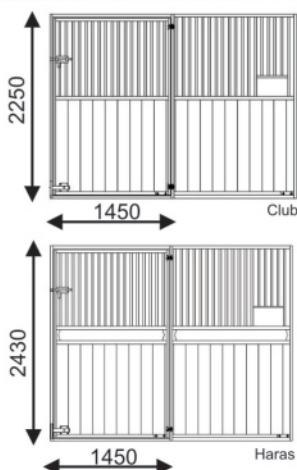

FACCIATE a porta battente

Facciata a sbarre

Facciata a sbarre con porta battente tipo 50.
Cardini regolabili.
Chiusura a chiavistello e chiavistello sul fondo.
Passaggio per mangiatoia.

Porta a 2 battenti, supplemento : € 30 iva esclusa.

Modello Club

3000x2250x50mm 120kg	3500x2250x50mm 140kg	4000x2250x50mm 160kg
562,00 € netto	644,00 € netto	745,00 € netto
+ 46,00 € netto	+ 54,00 € netto	+ 61,00 € netto
+ 101,00 € netto	+ 129,00 € netto	+ 139,00 € netto
+ 369,00 € netto	+ 412,00 € netto	+ 449,00 € netto
+ 416,00 € netto	+ 496,00 € netto	+ 559,00 € netto
+ 504,00 € netto	+ 599,00 € netto	+ 676,00 € netto

Modello Haras

3000x2430x50mm 135kg	3500x2430x50mm 150 kg	4000x2430x50mm 180kg
598,00 € netto	656,00 € netto	773,00 € netto
+ 51,00 € netto	+ 60,00 € netto	+ 69,00 € netto
+ 164,00 € netto	+ 233,00 € netto	+ 242,00 € netto
+ 418,00 € netto	+ 501,00 € netto	+ 529,00 € netto
+ 527,00 € netto	+ 656,00 € netto	+ 726,00 € netto
+ 628,00 € netto	+ 773,00 € netto	+ 861,00 € netto