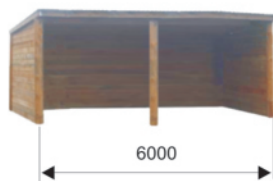

Kit Capannina "Chalet"

Il box ideale per l'amante dei cavalli.

Box da 12 o 24m² di superficie coperta.

Modello interamente in legno di pino del nord selezionato, sottoposto a trattamento ad autoclave.

Concetto di montaggio in kit ad assi ad incastro da 50mm piallate, con scanalature e pali con angoli arrotondati.

Tetto spiovente con copertura in lamiera galvanizzata o verniciata di rosso.

Montaggio facile, durevole nel tempo.

Si integra perfettamente a qualsiasi ambiente.

Tetto	12 m ²	24 m ²
Lamiera galvanizzata Réf: ABRITG(3,6)	1429,00 € netto	2041,00 € netto
Lamiera verniciata Réf: ABRITP(3,6)	+ 89,00 € netto	+ 158,00 € netto

Capannina "Cottage"

Box interamente in legno di qualità da 13.5m² di superficie coperta.

Legno di pino del nord trattato ad autoclave classe IV, 45mm di spessore.

Montaggio ad assi ad incastro piallate, con scanalature.

Tetto in fibrocemento grigio, rosso, verde e ardesia.

Si integra perfettamente a qualsiasi ambiente.

*Il miglior rapporto
qualità/prezzo
sul mercato !*

Optional: porta d'accesso sul retro o laterale, € 249 netto