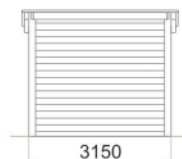

Kit Capannina "Chalet"

Il box ideale per l'amante dei cavalli.

Box da 12 o 24m² di superficie coperta.

Modello interamente in legno di pino del nord selezionato, sottoposto a trattamento ad autoclave.

Concetto di montaggio in kit ad assi ad incastro da 50mm piallate, con scanalature e pali con angoli arrotondati.

Tetto spiovente con copertura in lamiera galvanizzata o verniciata di rosso.

Montaggio facile, durevole nel tempo.

Si integra perfettamente a qualsiasi ambiente.

Tetto	12 m ²	24 m ²
Lamiera galvanizzata Réf: ABRITG(3,6)	1429,00 € netto	2041,00 € netto
Lamiera verniciata Réf: ABRITP(3,6)	+ 89,00 € netto	+ 158,00 € netto

Capannina "Cottage"

Box interamente in legno di qualità da 13.5m² di superficie coperta.

Legno di pino del nord trattato ad autoclave classe IV, 45mm di spessore.

Montaggio ad assi ad incastro piallate, con scanalature.