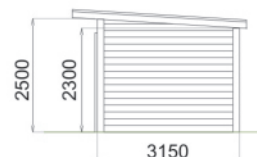

Kit Capannina "Chalet"

Il box ideale per l'amante dei cavalli.

Box da 12 o 24m² di superficie coperta.

Modello interamente in legno di pino del nord selezionato, sottoposto a trattamento ad autoclave.

Concetto di montaggio in kit ad assi ad incastro da 50mm piallate, con scanalature e pali con angoli arrotondati.

Tetto spiovente con copertura in lamiera galvanizzata o verniciata di rosso.

Montaggio facile, durevole nel tempo.

Si integra perfettamente a qualsiasi ambiente.

Tetto	12 m ²	24 m ²
Lamiera galvanizzata Réf: ABRITG(3,6)	1429,00 € netto	2041,00 € netto
Lamiera verniciata Réf: ABRITP(3,6)	+ 89,00 € netto	+ 158,00 € netto

Capannina "Cottage"

Box interamente in legno di qualità da 13.5m² di superficie coperta.

Legno di pino del nord trattato ad autoclave classe IV, 45mm di spessore.

Montaggio ad assi ad incastro piallate, con scanalature.