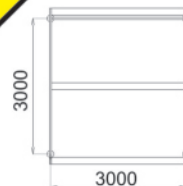

Kit Capannina "Chalet"

Il box ideale per l'amante dei cavalli.

Box da 12 o 24m² di superficie coperta.

Modello interamente in legno di pino del nord selezionato, sottoposto a trattamento ad autoclave.

Concetto di montaggio in kit ad assi ad incastro da 50mm piallate, con scanalature e pali con angoli arrotondati.

Tetto spiovente con copertura in lamiera galvanizzata o verniciata di rosso.

Montaggio facile, durevole nel tempo.

Si integra perfettamente a qualsiasi ambiente.

Tetto	12 m ²	24 m ²
Lamiera galvanizzata Réf: ABRITG(3,6)	1429,00 € netto	2041,00 € netto
Lamiera verniciata Réf: ABRITP(3,6)	+ 89,00 € netto	+ 158,00 € netto

Capannina "Cottage"

Box interamente in legno di qualità da 13.5m² di superficie coperta.

Legno di pino del nord trattato ad autoclave classe IV, 45mm di spessore.

Montaggio ad assi ad incastro piallate, con scanalature.