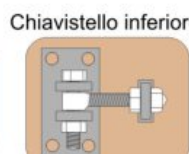

## Porte Club

Porte a due aperture indipendenti tipo 40 e 50 con  
 apertura a dx o a sx.  
 Cardini regolabili.  
 Cardini da fissare al muro con bulloni.  
 Bordo galvanizzato ferma porta.

Struttura galvanizzata a caldo.