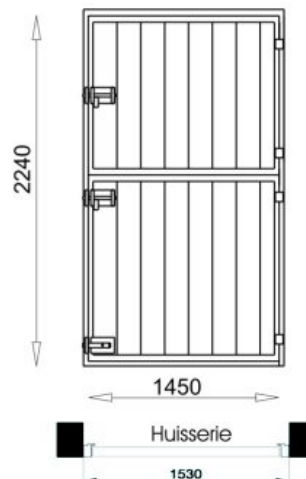

# PORTE per box da esterno

## Porte Club

Porte a due aperture indipendenti tipo 40 e 50 con  
 apertura a dx o a sx.  
 Cardini regolabili.  
 Cardini da fissare al muro con bulloni.  
 Bordo galvanizzato ferma porta.

Struttura galvanizzata a caldo.

Porta con rinforzi metallici sugli angoli  
 + Estetica.  
 + Funzionale.  
 + Robusta.

TYPO 40	
Porta	Basamento porta
2200 x 1450 x 40 mm 60 kg	1200x1450x40mm 30 kg
196,00 € netto	102,00 € netto
+ 12,00 € netto	+ 4,00 € netto
+ 129,00 € netto	+ 67,00 € netto
+ 201,00 € netto	+ 99,00 € netto
+ 288,00 € netto	+ 153,00 € netto
+ 77,00 € netto	/
Gratuito	/
+ 66,00 € netto	/
+ 57,00 € netto	+ 29,00 € netto
+ 76,00 € netto	+ 42,00 € netto
+ 12,00 € netto	+ 6,00 € netto

## Porte Haras

Porte a due aperture indipendenti tipo 40 e 50 con imposta centinata.

Molto ampia in larghezza (1350 mm) ed in altezza (2400 mm).

Modello in legno massiccio di quercia.

TYPO 40		TYPO 50	
Porta	Basamento porta	Porta	Basamento porta
2400 x 1450 x 40 mm	1350x1450x40mm	2400 x 1450 x 40 mm	1350x1450x40mm
<b>222,00 € netto</b>	<b>106,00 € netto</b>	<b>288,00 € netto</b>	<b>152,00 € netto</b>
+ 17,00 € netto	+ 6,00 € netto	+ 25,00 € netto	+ 15,00 € netto
+ 168,00 € netto	+ 69,00 € netto	+ 263,00 € netto	+ 145,00 € netto
+ 260,00 € netto	+ 112,00 € netto	+ 398,00 € netto	+ 209,00 € netto
+ 346,00 € netto	+ 150,00 € netto	+ 448,00 € netto	+ 250,00 € netto
+ 86,00 € netto	/	+ 86,00 € netto	/
<b>Gratuito</b>	/	<b>Gratuito</b>	/
+ 66,00 € netto	/	+ 66,00 € netto	/
+ 57,00 € netto	+ 29,00 € netto	+ 57,00 € netto	+ 29,00 € netto
+ 76,00 € netto	+ 42,00 € netto	+ 76,00 € netto	+ 42,00 € netto
+ 12,00 € netto	+ 6,00 € netto	+ 12,00 € netto	+ 6,00 € netto