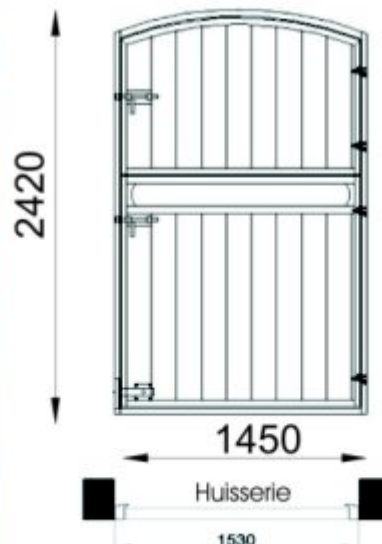

Su misura > Contattateci

Foto e tariffe solo indicative - Tariffe franco ns stabilimento

# PORTE per box da esterno

## Porte Haras

Porte a due aperture indipendenti tipo 40 e 50 con imposta centinata.

Molto ampia in larghezza (1350 mm) ed in altezza (2400 mm).

Modello in legno massiccio di quercia.

TYPO 40		TYPO 50	
Porta	Basamento porta	Porta	Basamento porta
2400 x 1450 x 40 mm	1350x1450x40mm	2400 x 1450 x 40 mm	1350x1450x40mm
<b>222,00 € netto</b>	<b>106,00 € netto</b>	<b>288,00 € netto</b>	<b>152,00 € netto</b>
+ 17,00 € netto	+ 6,00 € netto	+ 25,00 € netto	+ 15,00 € netto
+ 168,00 € netto	+ 69,00 € netto	+ 263,00 € netto	+ 145,00 € netto
+ 260,00 € netto	+ 112,00 € netto	+ 398,00 € netto	+ 209,00 € netto
+ 346,00 € netto	+ 150,00 € netto	+ 448,00 € netto	+ 250,00 € netto
+ 86,00 € netto	/	+ 86,00 € netto	/
<b>Gratuito</b>	/	<b>Gratuito</b>	/
+ 66,00 € netto	/	+ 66,00 € netto	/
+ 57,00 € netto	+ 29,00 € netto	+ 57,00 € netto	+ 29,00 € netto
+ 76,00 € netto	+ 42,00 € netto	+ 76,00 € netto	+ 42,00 € netto
+ 12,00 € netto	+ 6,00 € netto	+ 12,00 € netto	+ 6,00 € netto