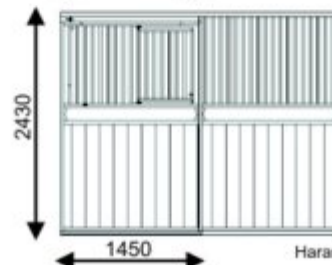

FACCIATE a porta scorrevole

Facciata a sbarre

● Facciata in legno di quercia

*Prodotto leader
Qualità garantita*

Facciata con porta scorrevole dx/sx reversibile. Portoncino rettangolare o a collo di cigno. Passaggio per mangiatoia. Chiusura integrata a sbarre.

● Facciata in legno di pino

Facciata con porta scorrevole dx/sx reversibile. Portoncino rettangolare o a collo di cigno. Passaggio per mangiatoia. Chiusura integrata a sbarre. Struttura galvanizzata a caldo.

● Facciata in resina

Opzione collo di cigno

Ref: 010COL

66,00 € netto

Facciata tipo 50 con struttura galvanizzata a caldo e pannelli in resina plastica ad alta resistenza. Indeformabile grazie al montaggio con profilo rinforzato che offre una maggior resistenza assicurando la tenuta delle assi fra loro. In questo modo la facciata non si deforma, non si altera al variare della temperatura esterna e mantiene le qualità di un vero prodotto high tech.