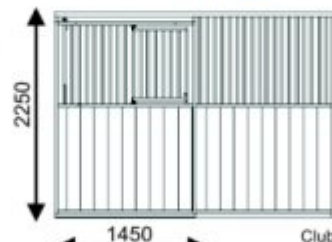

FACCIATE a porta scorrevole

Facciata a sbarre

● Facciata in legno di quercia

*Prodotto leader
Qualità garantita*

Facciata con porta scorrevole dx/sx reversibile. Portoncino rettangolare o a collo di cigno. Passaggio per mangiatoia. Chiusura integrata a sbarre.

● Facciata in legno di pino

Facciata con porta scorrevole dx/sx reversibile. Portoncino rettangolare o a collo di cigno. Passaggio per mangiatoia. Chiusura integrata a sbarre. Struttura galvanizzata a caldo.

● Facciata in resina

Opzione collo di cigno

Ref: 010COL

66,00 € netto

Facciata tipo 50 con struttura galvanizzata a caldo e pannelli in resina plastica ad alta resistenza. Indeformabile grazie al montaggio con profilo rinforzato che offre una maggior resistenza assicurando la tenuta delle assi fra loro. In questo modo la facciata non si deforma, non si altera al variare della temperatura esterna e mantiene le qualità di un vero prodotto high tech.