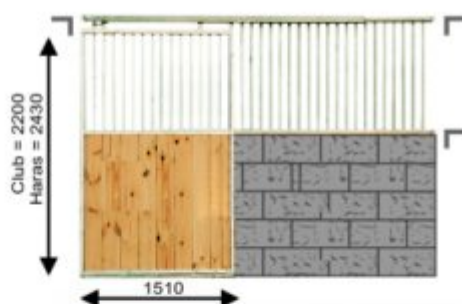

3000x2250x50mm 120kg	3500x2250x50mm 140kg
429,00	457,00
+ 117,00 € netto	+ 125,00 € netto
+ 276,00 € netto	+ 395,00 € netto
+ 219,00 € netto	+ 238,00 € netto
+ 233,00 € netto	+ 255,00 € netto

Facciata in kit da sigillare al muro
Pino massiccio - T50 0101KITS(H)(3500,400)
Quercia massiccia - T50 seconda scelta 0101KITS(H)(C2)(3500,4000)
Quercia massiccia - T50 prima scelta 0101KITS(H)(C)(3500,4000)
Resina plastificata 32 mm 0101KITS(H)(R)(M,N,V)32(3500,4000)
Resina plastificata 38 mm 0101KITS(H)(R)(M,N,V)38(3500,4000)

3000x2430x50mm 135kg	3500x2430x50mm 150 kg
493,00	525,00
+ 135,00 € netto	+ 135,00 € netto
+ 311,00 € netto	+ 443,00 € netto
+ 252,00 € netto	+ 269,00 € netto
+ 268,00 € netto	+ 275,00 € netto

Pino	Quercia/resina 32mm	Resina 38 mm
(1703)(1704)(CC)	(1703)(1704)(C)(R) (M,N,V)32(CC)	(1703)(1704)(R) (M,N,V)38(CC)
253,00 € netto	368,00 € netto	410,00 € netto
+ 139,00 € netto		

Porta scorrevole da fissare al muro
Sovrapporta a griglia
Tutto legno

Pino	Quercia/resina 32mm	Resina 38 mm
(1703)(1704)(H)(CC)	(1703)(1704)(H)(C)(R) (M,N,V)32(CC)	(1703)(1704)(H)(R) (M,N,V)38(CC)
291,00 € netto	458,00 € netto	471,00 € netto
+ 160,00 € netto		

Porta scorrevole da incasso